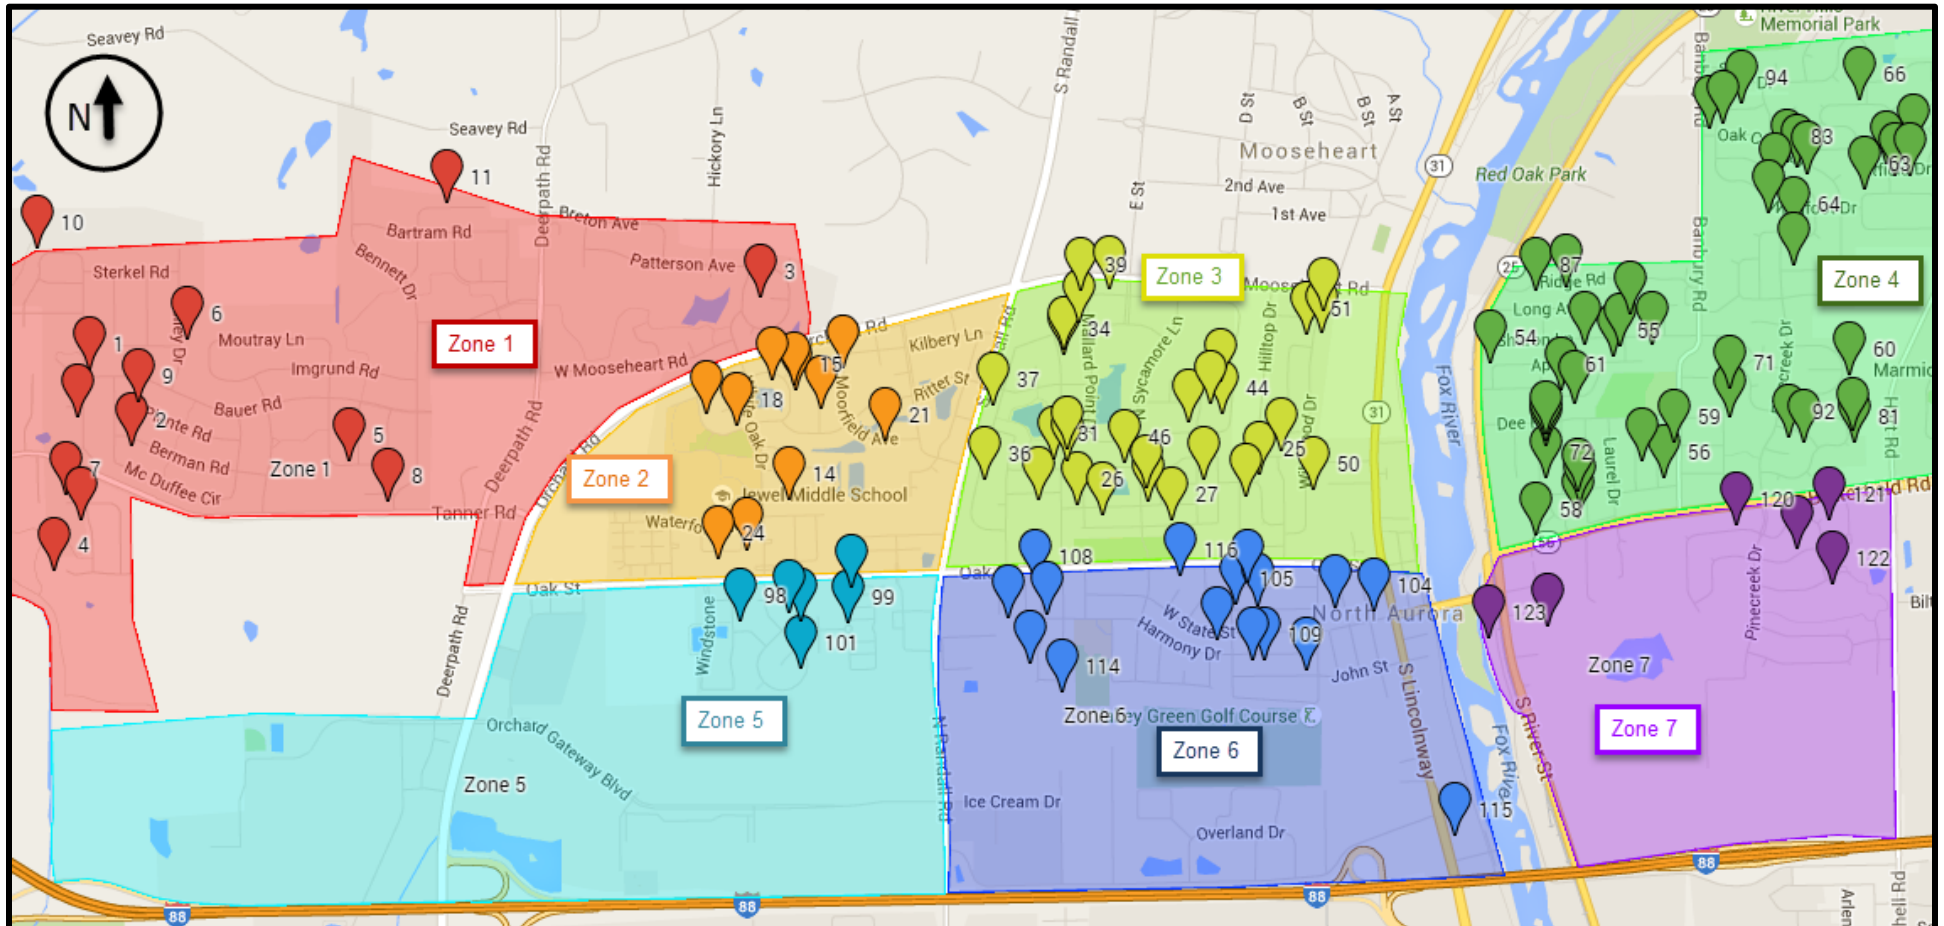

## 2016 North Aurora Community Garage Sale August 4-6

Zone 1	Zone 2	Zone 3	Zone 4
1. 2825 Bauer Rd North Aurora, IL 60542	14. 1400 Fechner North Aurora, IL 60542	25. 293 Abbeywood North Aurora, IL 60542	54. 103 April North Aurora, IL 60542
2. 2836 Berman North Aurora, IL 60542	15. 1423 Hartsburg Ln North Aurora, IL 60542	26. 300 Basswood Dr North Aurora, IL 60542	55. 225 April North Aurora, IL 60542
3. 1471 Carlson Ct North Aurora, IL 60542	16. 1431 Hartsburg Ln North Aurora, IL 60542	27. 511 Birchwood North Aurora, IL 60542	56. 203 E Arrowhead North Aurora, IL 60542
4. 3080 Elleby North Aurora, IL 60542	17. 1456 Hartsburg Ln North Aurora, IL 60542	28. 616 Cherrywood North Aurora, IL 60542	57. 209 W Arrowhead North Aurora, IL 60542
5. 426 Glover Dr North Aurora, IL 60542	18. 1517 Hawksley Ln North Aurora, IL 60542	29. 519 Cherrywood Dr North Aurora, IL 60542	58. 158 Aspen Ct North Aurora, IL 60542
6. 709 Kelley Dr North Aurora, IL 60542	19. 1573 Hawksley Ln North Aurora, IL 60542	30. 798 Cottonwood North Aurora, IL 60542	59. 216 Banbury North Aurora, IL 60542
7. 447 Lake Run Ct North Aurora, IL 60542	20. 1312 Kilbery Ln North Aurora, IL 60542	31. 304 Juniper North Aurora, IL 60542	60. 522 Bede Ct North Aurora, IL 60542
8. 2310 Orr Ct North Aurora, IL 60542	21. 486 Moorfield North Aurora, IL 60542	32. 305 Juniper North Aurora, IL 60542	61. 207 Briar Ln North Aurora, IL 60542
9. 2845 Plante Rd North Aurora, IL 60542	22. 517 Moorfield North Aurora, IL 60542	33. 309 Juniper North Aurora, IL 60542	62. 210 Briar Ln North Aurora, IL 60542
10. 782 Remington Ln North Aurora, IL 60542	23. 1462 Westbury North Aurora, IL 60542	34. 511 Juniper North Aurora, IL 60542	63. 815 Columbia Ct North Aurora, IL 60542
11. 2063 Sandell North Aurora, IL 60542	24. 1510 Westbury Ct North Aurora, IL 60542	35. 513 Juniper North Aurora, IL 60542	64. 724 Doral Ln North Aurora, IL 60542
12. 2904 Sauer Ct North Aurora, IL 60542		36. 305 Magnolia North Aurora, IL 60542	65. 1307 Fairfield Way North Aurora, IL 60542
13. 356 Western Dr North Aurora, IL 60542		37. 408 Magnolia North Aurora, IL 60542	66. 721 Fiarfield Way North Aurora, IL 60542
	Zone 6	38. 542 Mallard Point North Aurora, IL 60542	67. 743 Hartfield Dr North Aurora, IL 60542
	104. 5 N Adams St North Aurora, IL 60542	39. 562 Mallard Point North Aurora, IL 60542	68. 800 Hartfield Dr North Aurora, IL 60542
	105. 11A Cherry Tree Ct North Aurora, IL 60542	40. 582 Mallard Point North Aurora, IL 60542	69. 806 Hartfield Dr North Aurora, IL 60542
	106. 321 Farview Dr North Aurora, IL 60542	41. 217 Maplewood North Aurora, IL 60542	70. 309 Hickory St North Aurora, IL 60542
	107. 10 N Grace North Aurora, IL 60542	42. 209 Mistwood North Aurora, IL 60542	71. 409 Hickory St North Aurora, IL 60542
	108. 729 Harmony Ct North Aurora, IL 60542	43. 238 Mistwood North Aurora, IL 60542	72. 203 Hill Av North Aurora, IL 60542
	109. 320 Harmony Dr North Aurora, IL 60542	44. 398 Pheasant Hill North Aurora, IL 60542	73. 215 Hill Av North Aurora, IL 60542
	110. 324 Harmony Dr North Aurora, IL 60542	45. 418 Pheasant Hill North Aurora, IL 60542	74. 217 Hill Av North Aurora, IL 60542
	111. 707 Harmony Dr North Aurora, IL 60542	46. 605 Pinewood Dr North Aurora, IL 60542	75. 219 Hill Av North Aurora, IL 60542
	112. 325 Hillside Pl North Aurora, IL 60542	47. 406 Prairie Ridge North Aurora, IL 60542	76. 324 Laurel Dr North Aurora, IL 60542
	113. 303 John St North Aurora, IL 60542	48. 419 Prairie Ridge North Aurora, IL 60542	77. 403 Laurel Dr North Aurora, IL 60542
	114. 63 S Juniper North Aurora, IL 60542	49. 307 N Sycamore North Aurora, IL 60542	78. 125 Lilac Ln North Aurora, IL 60542
	115. 211 S Lincolnway North Aurora, IL 60542	50. 209 Wildwood North Aurora, IL 60542	79. 149 Lilac Ln North Aurora, IL 60542
	116. 506 Oak St North Aurora, IL 60542	51. 368 Wildwood North Aurora, IL 60542	80. 173 Lilac Ln North Aurora, IL 60542
	117. 27 Silver Trail North Aurora, IL 60542	52. 369 Wildwood North Aurora, IL 60542	81. 712 Lindsay Ct North Aurora, IL 60542
	118. 406 W State St North Aurora, IL 60542	53. 377 Wildwood North Aurora, IL 60542	82. 716 Lindsay Ct North Aurora, IL 60542
	119. 36 S Walnut Dr North Aurora, IL 60542		83. 608 Oak Crest Dr North Aurora, IL 60542
			84. 700 Oak Crest Dr North Aurora, IL 60542
			85. 704 Oak Crest Dr North Aurora, IL 60542
			86. 611 Pinehurst North Aurora, IL 60542
			87. 202 Ridge Rd North Aurora, IL 60542
			88. 238 Ridge Rd North Aurora, IL 60542
			89. 212 Sharon Ln North Aurora, IL 60542
			90. 326 Sharon Ln North Aurora, IL 60542
			91. 606 Spyglass Ct North Aurora, IL 60542
			92. 604 Terry Ln North Aurora, IL 60542
			93. 704 Terry Ln North Aurora, IL 60542
			94. 507 Turnberry Dr North Aurora, IL 60542
			95. 1307 Turnberry Dr North Aurora, IL 60542
			96. 1310 Turnberry Dr North Aurora, IL 60542
			97. 602 Wingfoot North Aurora, IL 60542
Zone 5			
98. 1432 Hearthstone Ln North Aurora, IL 60542			
99. 207 Hidden Creek Ln North Aurora, IL 60542			
100. 316 Hidden Creek Ln North Aurora, IL 60542			
101. 19 Pine Hill North Aurora, IL 60542			
102. 163 Pine Hill North Aurora, IL 60542			
103. 164 Pine Hill North Aurora, IL 60542			
Zone 7			
120. 573 Chesterfield North Aurora, IL 60542			
121. 83 Flynn Ct North Aurora, IL 60542			
122. 742 Graham Rd North Aurora, IL 60542			
123. 20 S Grant St North Aurora, IL 60542			
124. 665 Hamilton North Aurora, IL 60542			
125. 124 Pierce St North Aurora, IL 60542			